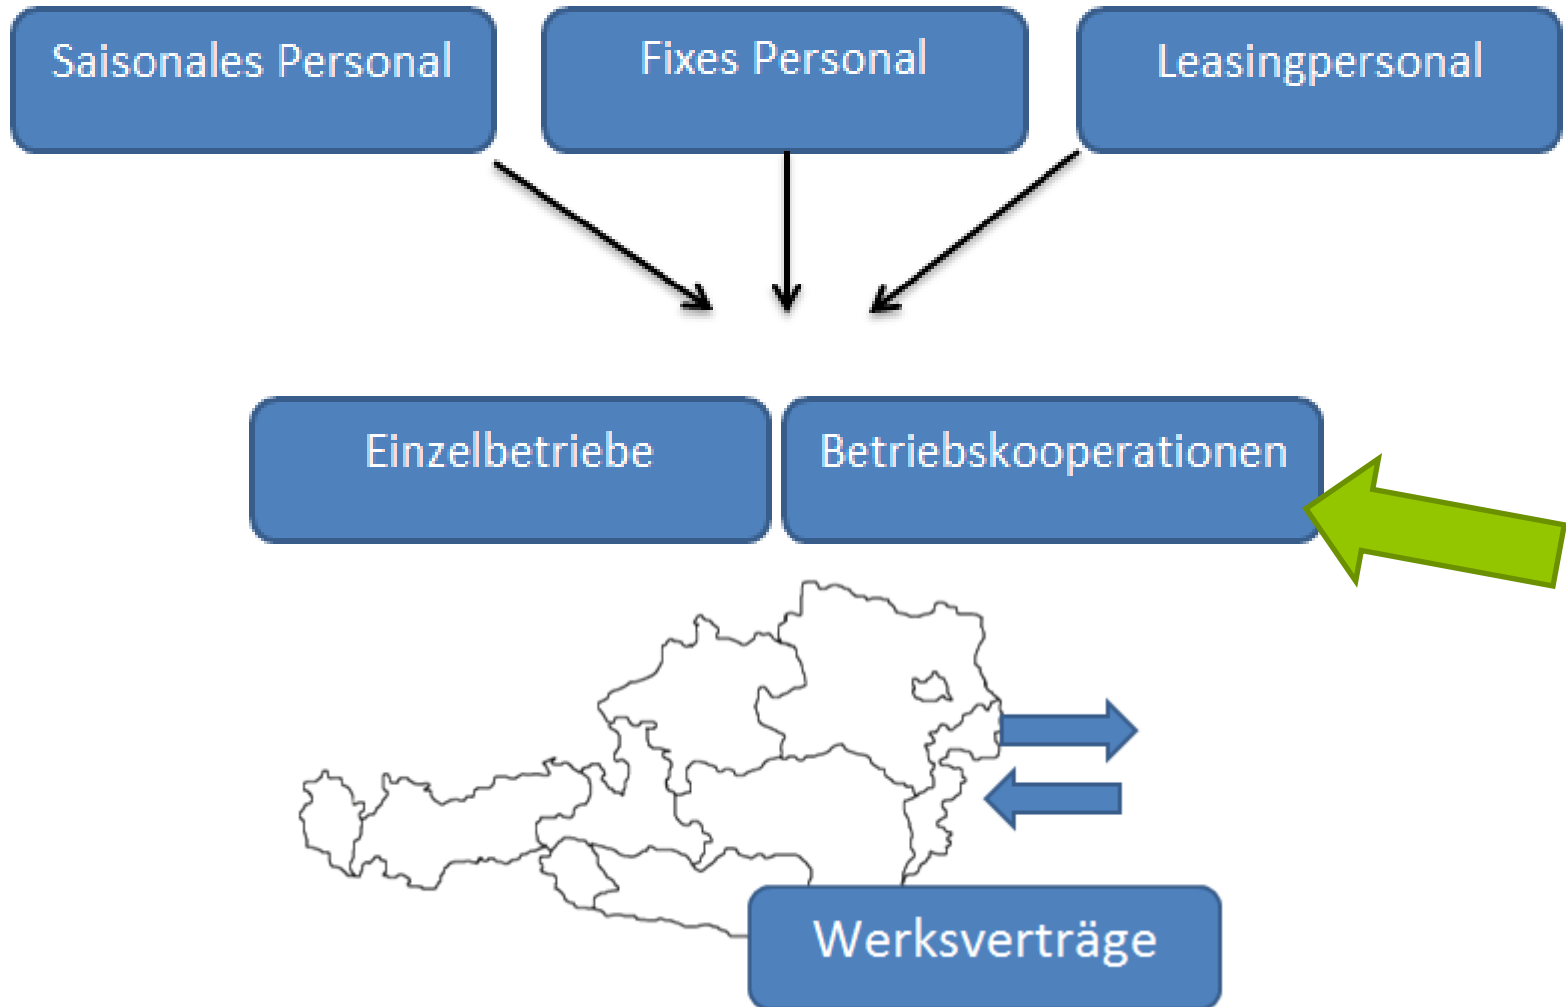

Negativ:

- bei stark unterschiedl. Unkrautstärke – Mittelgeschwindigkeit nötig

Fertige Arbeit!

Personal-Projekt für Bio-Zuckerrüben

Bio-Rübenflächen

BIO-KONTRAHIERUNG 2017 NACH REGIONEN

Betriebskooperationen

Projekt Bio-Zuckerrübe Österreich

- Projekt „Bio-Zuckerübe Österreich“ – eigenes Personal nur für Bio-Rüben aufstellen inkl. Übernachtungsmöglichkeit
- Leute schlafen in der Region
- Mehrere landw. Betriebe (3-5) gemeinsam haben fix Personal zugeteilt und arbeiten die gesamte Unkrautsaison mit dieser Gruppe
- Einzelbetriebliche Bereitstellung
- Die Leute schlafen in Österreich und sind somit besser verfügbar!