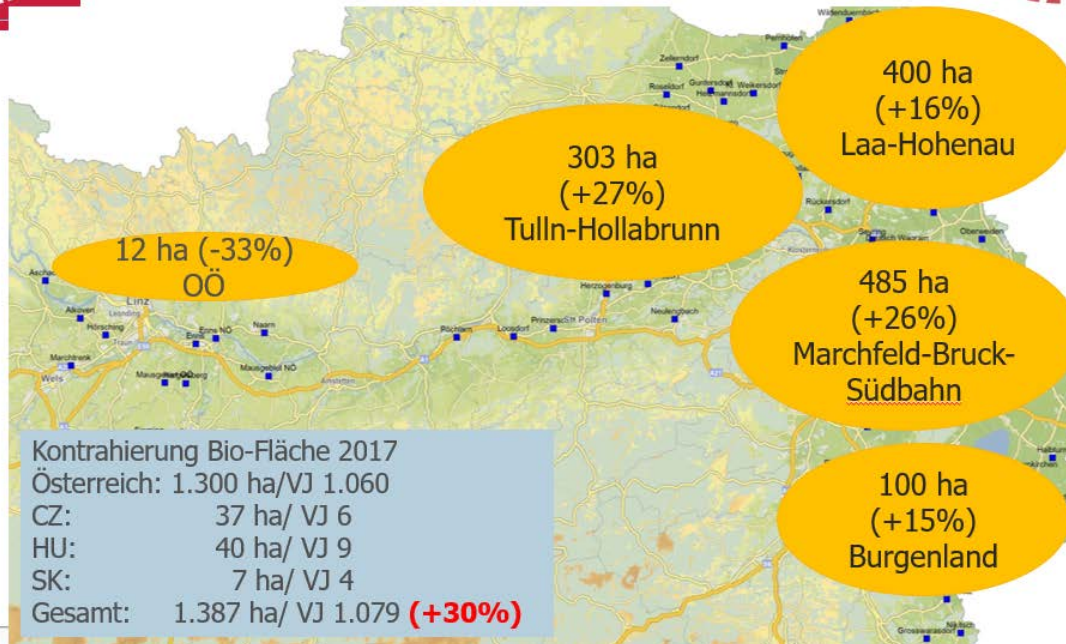

Negativ:

- bei stark unterschiedl. Unkrautstärke – Mittelgeschwindigkeit nötig

Fertige Arbeit!

Personal-Projekt für Bio-Zuckerrüben

Bio-Rübenflächen

BIO-KONTRAHIERUNG 2017 NACH REGIONEN

Betriebskooperationen