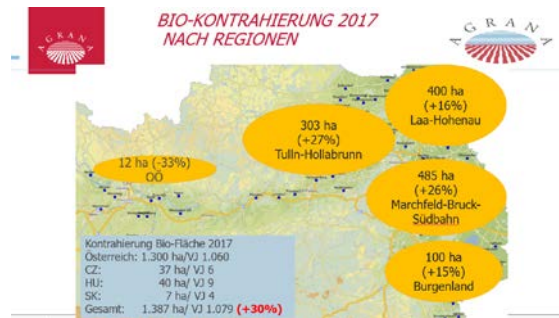

Negativ:

- bei stark unterschiedl. Unkrautstärke – Mittelgeschwindigkeit nötig

Fertige Arbeit!

Personal-Projekt für Bio-Zuckerrüben

Bio-Rübenflächen

BIO-KONTRAHIERUNG 2017 NACH REGIONEN

Betriebskooperationen