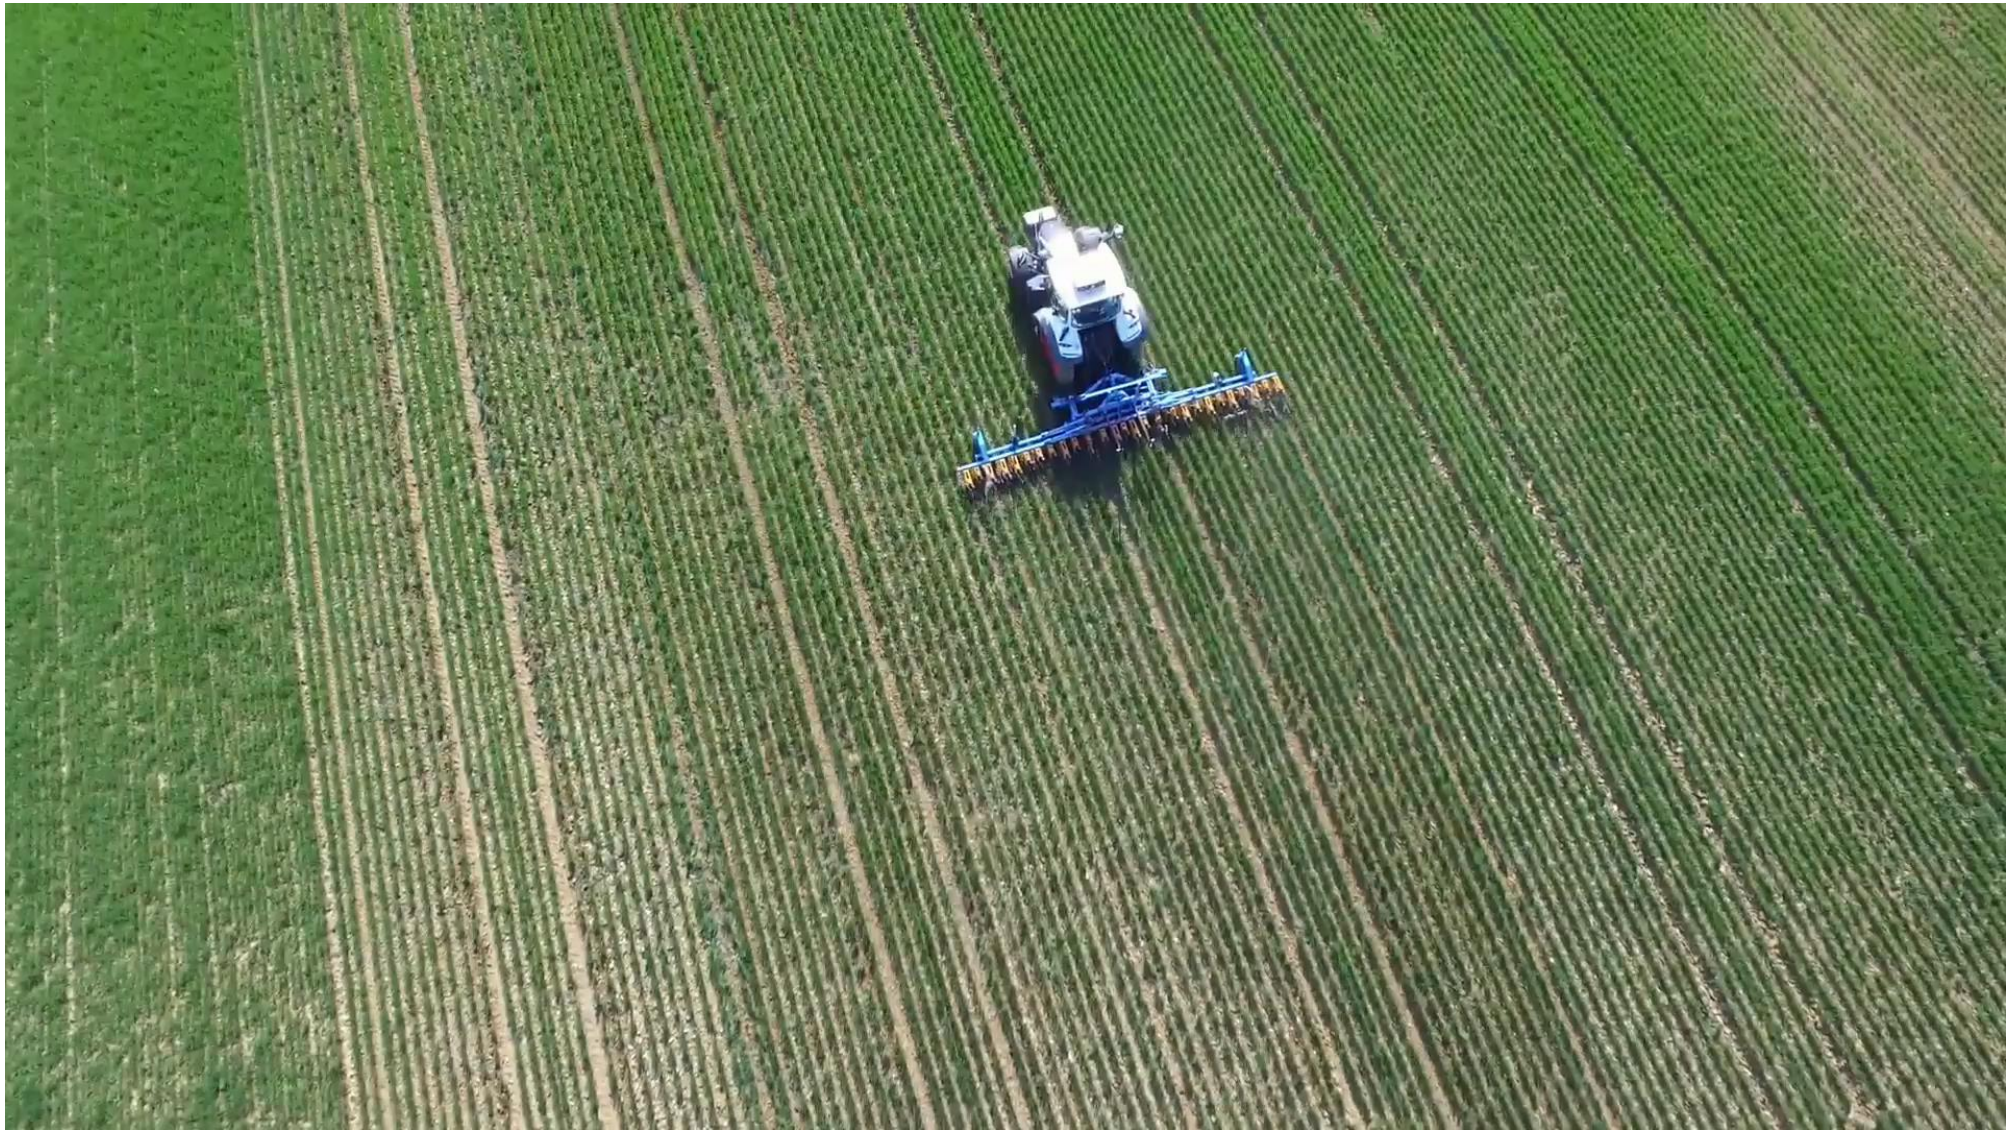

„OKIO“ - Kamerasteuerung

Kulturpflanzenerkennung – Technik und Entwicklung

Kulturpflanzenenerkennung

- Leistungsfähige Bildverarbeitungsalgorithmen - „maschinelles Sehen“
- Große Datenbank von Pflanzen-Videos mit denen die „Buttons“ vorkonfiguriert und getestet werden. (mehr als 250 Videos)
- Allgemeine „Reihenerkennung“ für Kulturen für die noch nicht genügend Videomaterial vorhanden ist.

 <p>1-5 cm</p> <p>Maïs</p>	 <p>6-15 cm</p> <p>Maïs</p>	 <p>> 15 cm</p> <p>Maïs</p>	 <p>Allgemein 1</p>
 <p>1-4 cm</p> <p>Soja</p>	 <p>4-15 cm</p> <p>Soja</p>	 <p>> 15 cm</p> <p>Soja</p>	
 <p>1-5 cm</p> <p>Getreide</p>	 <p>5-15 cm</p> <p>Getreide</p>	 <p>> 15 cm</p> <p>Getreide</p>	

⋮

Ausrichten

	„OKIO“ Kamerasystem	„Claas“
Touch Bedienung	✓	✗
Rad & Hydrauliksensor	✓	✓
Live-Bild am Monitor	✓	✗
Art der Detektion	Kulturpflanzenerkennung	Grün-Braun
Erweiterbar um neue Pflanzen	✓	✗
Ferndiagnose via Internet	✓	✗
Automatische Updates	✓	✗
Aushubsensor Signaldose	✓	✗
Neigungs- Hangsensor	✓	✗

MODERNE
WIRTSCHAFTLICHE
UNKRAUTREGULIERUNG

Vielen Dank.