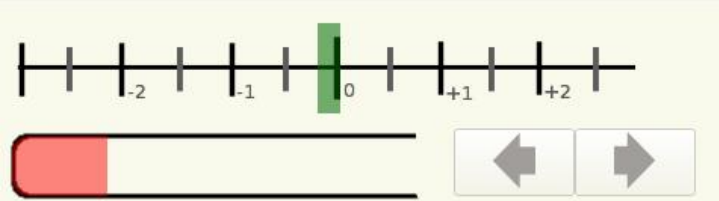

⋮

Ausrichten

	„OKIO“ Kamerasystem	„Claas“
Touch Bedienung	✓	✗
Rad & Hydrauliksensor	✓	✓
Live-Bild am Monitor	✓	✗
Art der Detektion	Kulturpflanzenerkennung	Grün-Braun
Erweiterbar um neue Pflanzen	✓	✗
Ferndiagnose via Internet	✓	✗
Automatische Updates	✓	✗
Aushubsensor Signaldose	✓	✗
Neigungs- Hangsensor	✓	✗