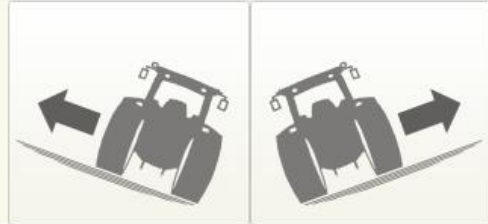

⋮

Ausrichten

	„OKIO“ Kamerasystem	„Claas“
Touch Bedienung	✓	✗
Rad & Hydrauliksensor	✓	✓
Live-Bild am Monitor	✓	✗
Art der Detektion	Kulturpflanzenerkennung	Grün-Braun
Erweiterbar um neue Pflanzen	✓	✗
Ferndiagnose via Internet	✓	✗
Automatische Updates	✓	✗
Aushubsensor Signaldose	✓	✗
Neigungs- Hangsensor	✓	✗