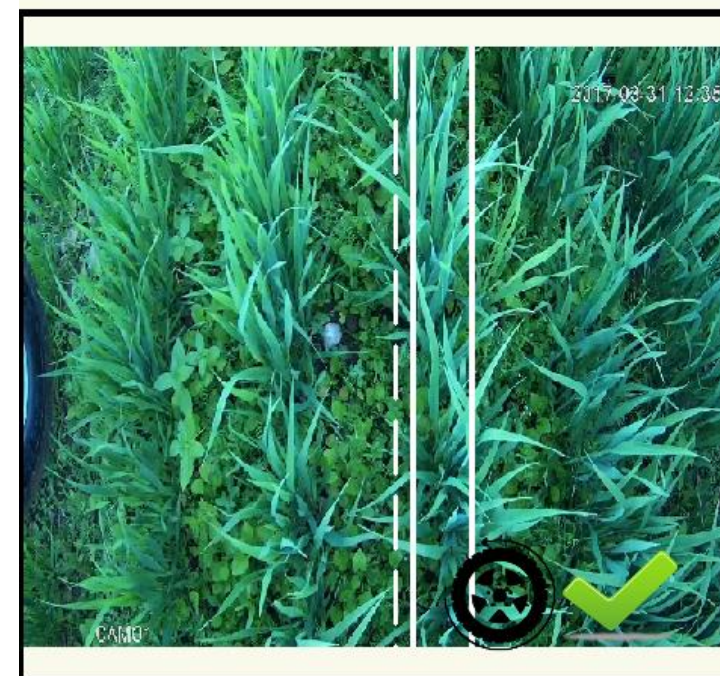

⋮

Ausrichten

	„OKIO“ Kamerasystem	„Claas“
Touch Bedienung	✓	✗
Rad & Hydrauliksensor	✓	✓
Live-Bild am Monitor	✓	✗
Art der Detektion	Kulturpflanzenerkennung	Grün-Braun
Erweiterbar um neue Pflanzen	✓	✗
Ferndiagnose via Internet	✓	✗
Automatische Updates	✓	✗
Aushubsensor Signaldose	✓	✗
Neigungs- Hangsensor	✓	✗