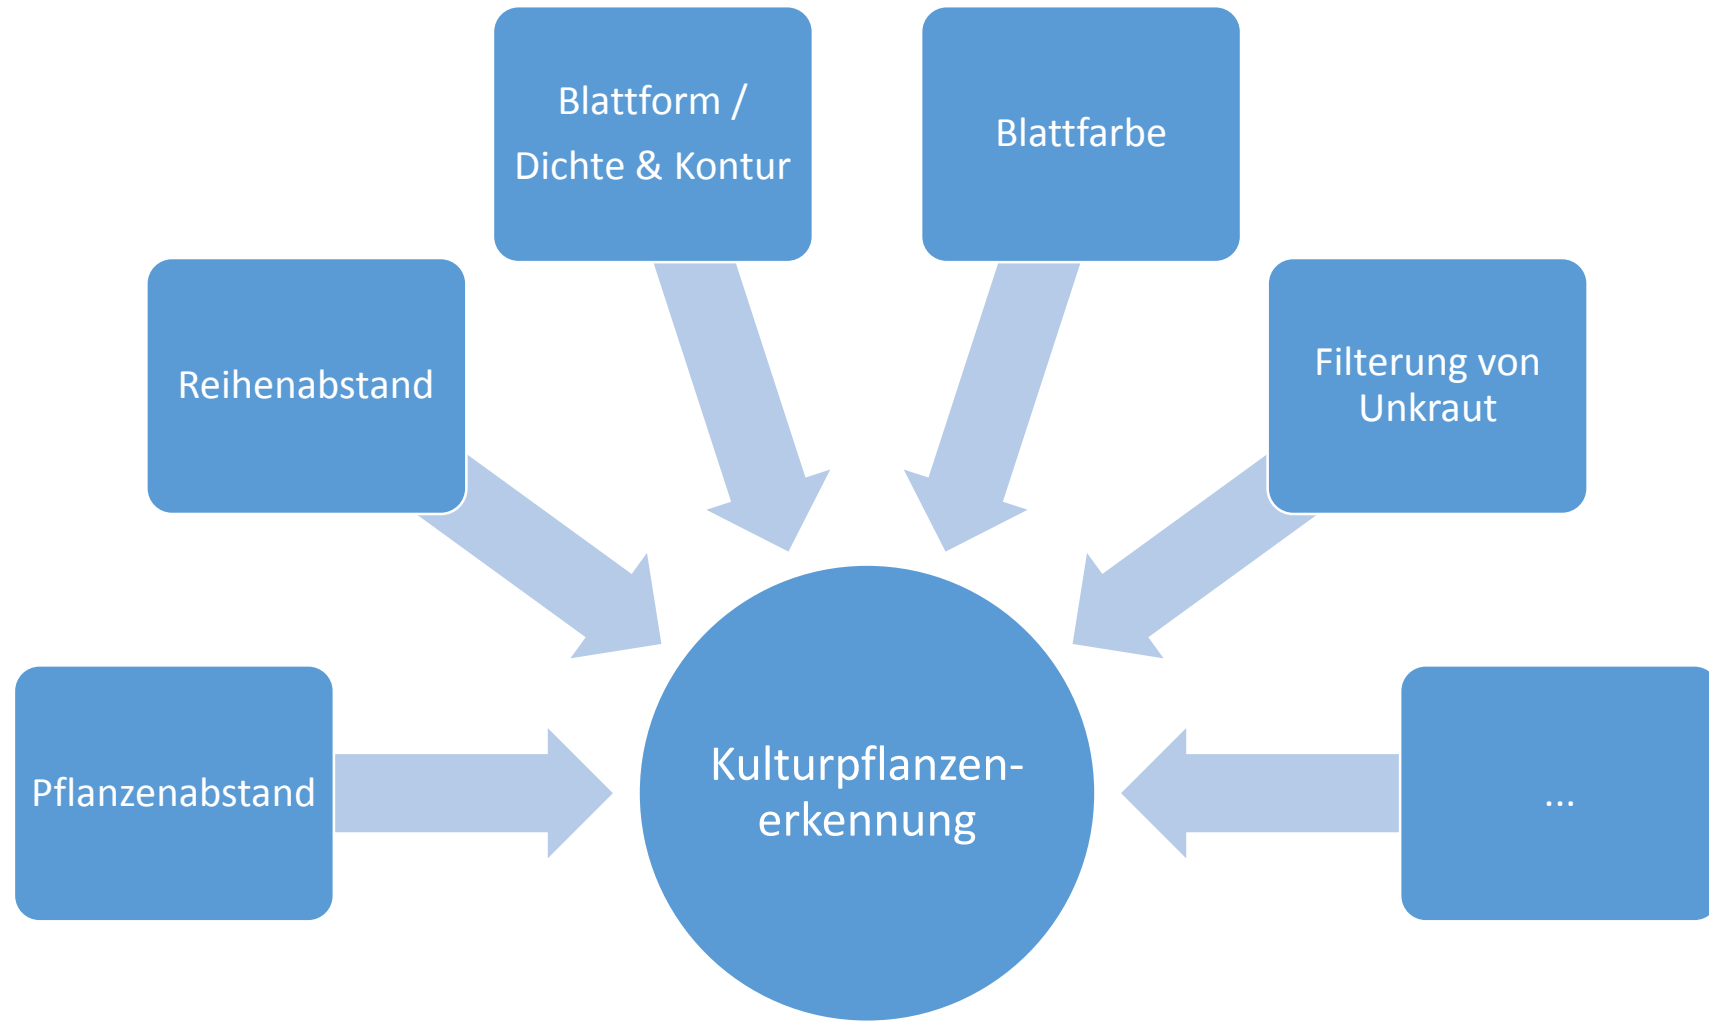

„OKIO“ - Kamerasteuerung

Kulturpflanzenerkennung – Technik und Entwicklung

Kulturpflanzenenerkennung

- Leistungsfähige Bildverarbeitungsalgorithmen - „maschinelles Sehen“
- Große Datenbank von Pflanzen-Videos mit denen die „Buttons“ vorkonfiguriert und getestet werden. (mehr als 250 Videos)
- Allgemeine „Reihenerkennung“ für Kulturen für die noch nicht genügend Videomaterial vorhanden ist.

 <p>1-5 cm</p> <p>Maïs</p>	 <p>6-15 cm</p> <p>Maïs</p>	 <p>> 15 cm</p> <p>Maïs</p>	 <p>Allgemein 1</p>
 <p>1-4 cm</p> <p>Soja</p>	 <p>4-15 cm</p> <p>Soja</p>	 <p>> 15 cm</p> <p>Soja</p>	
 <p>1-5 cm</p> <p>Getreide</p>	 <p>5-15 cm</p> <p>Getreide</p>	 <p>> 15 cm</p> <p>Getreide</p>	

⋮

Ausrichten

	„OKIO“ Kamerasystem	„Claas“
Touch Bedienung	✓	✗
Rad & Hydrauliksensor	✓	✓
Live-Bild am Monitor	✓	✗
Art der Detektion	Kulturpflanzenerkennung	Grün-Braun
Erweiterbar um neue Pflanzen	✓	✗
Ferndiagnose via Internet	✓	✗
Automatische Updates	✓	✗
Aushubsensor Signaldose	✓	✗
Neigungs- Hangsensor	✓	✗