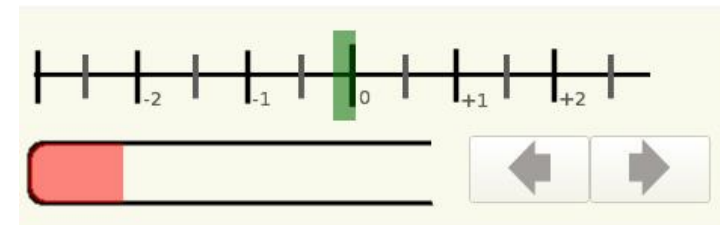

⋮

Ausrichten

	„OKIO“ Kamerasystem	„Claas“
Touch Bedienung	✓	✗
Rad & Hydrauliksensor	✓	✓
Live-Bild am Monitor	✓	✗
Art der Detektion	Kulturpflanzenerkennung	Grün-Braun
Erweiterbar um neue Pflanzen	✓	✗
Ferndiagnose via Internet	✓	✗
Automatische Updates	✓	✗
Aushubsensor Signaldose	✓	✗
Neigungs- Hangsensor	✓	✗