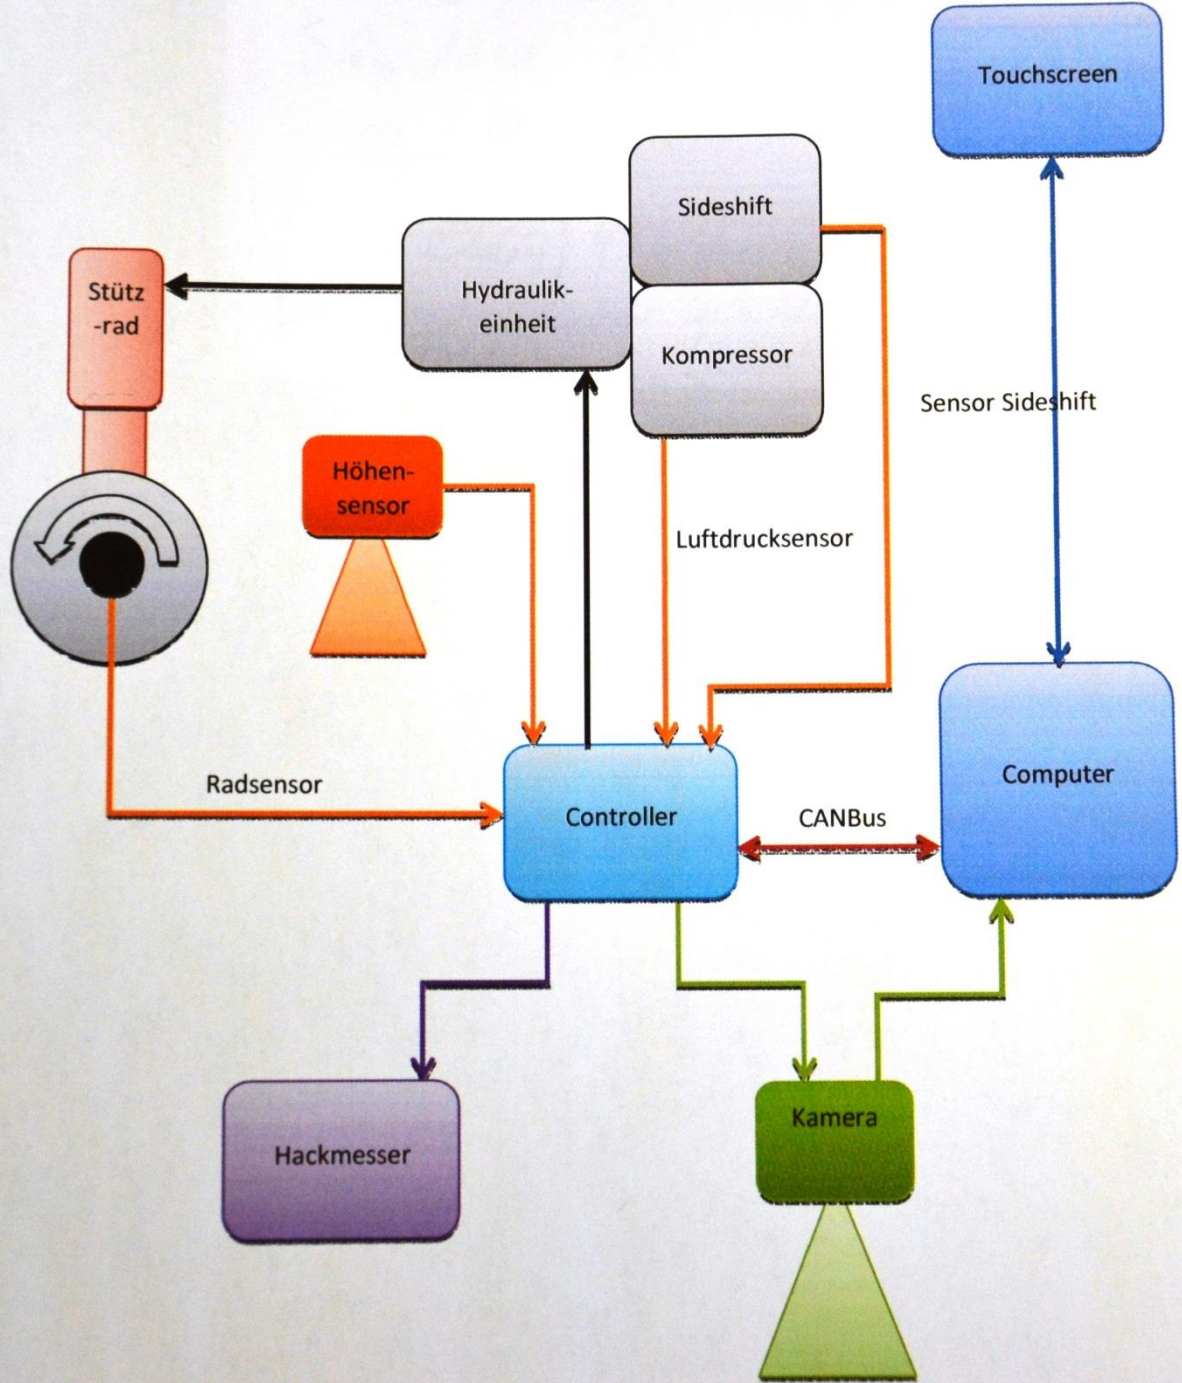

LTS-Landtechnik Stöckel GmbH

⇒ **Präsentiert** ⇐

www.steketee.com

STEKETEE
IC - Hackgerät

Grundidee

- **Hacken in der Reihe zwischen den Pflanzen**
- **Rasches Öffnen und Schließen der Messer**
- **Automatische Lenkung**
- **Automatische Höhenregelung**
- **Optische Abtastung mittels Kameras**
- **Einfache Bedienung**
- **Technischer Support über Fernwartung**

Schematische Darstellung

Benötigte Anschlüsse

- **Anschluss an ein hydraulisches Steuergerät mit min. 40l/min Durchflussleistung**
- **Drucklosen Rücklauf**
- **12V/30A Stromanschluss**
- **Kabeldose 7-polig für Beleuchtung**

Überwachung

Benötigte Anschlüsse

- **Anschluss an ein hydraulisches Steuergerät mit min. 40l/min Durchflussleistung**
- **Drucklosen Rücklauf**
- **12V/30A Stromanschluss**
- **Kabeldose 7-polig für Beleuchtung**