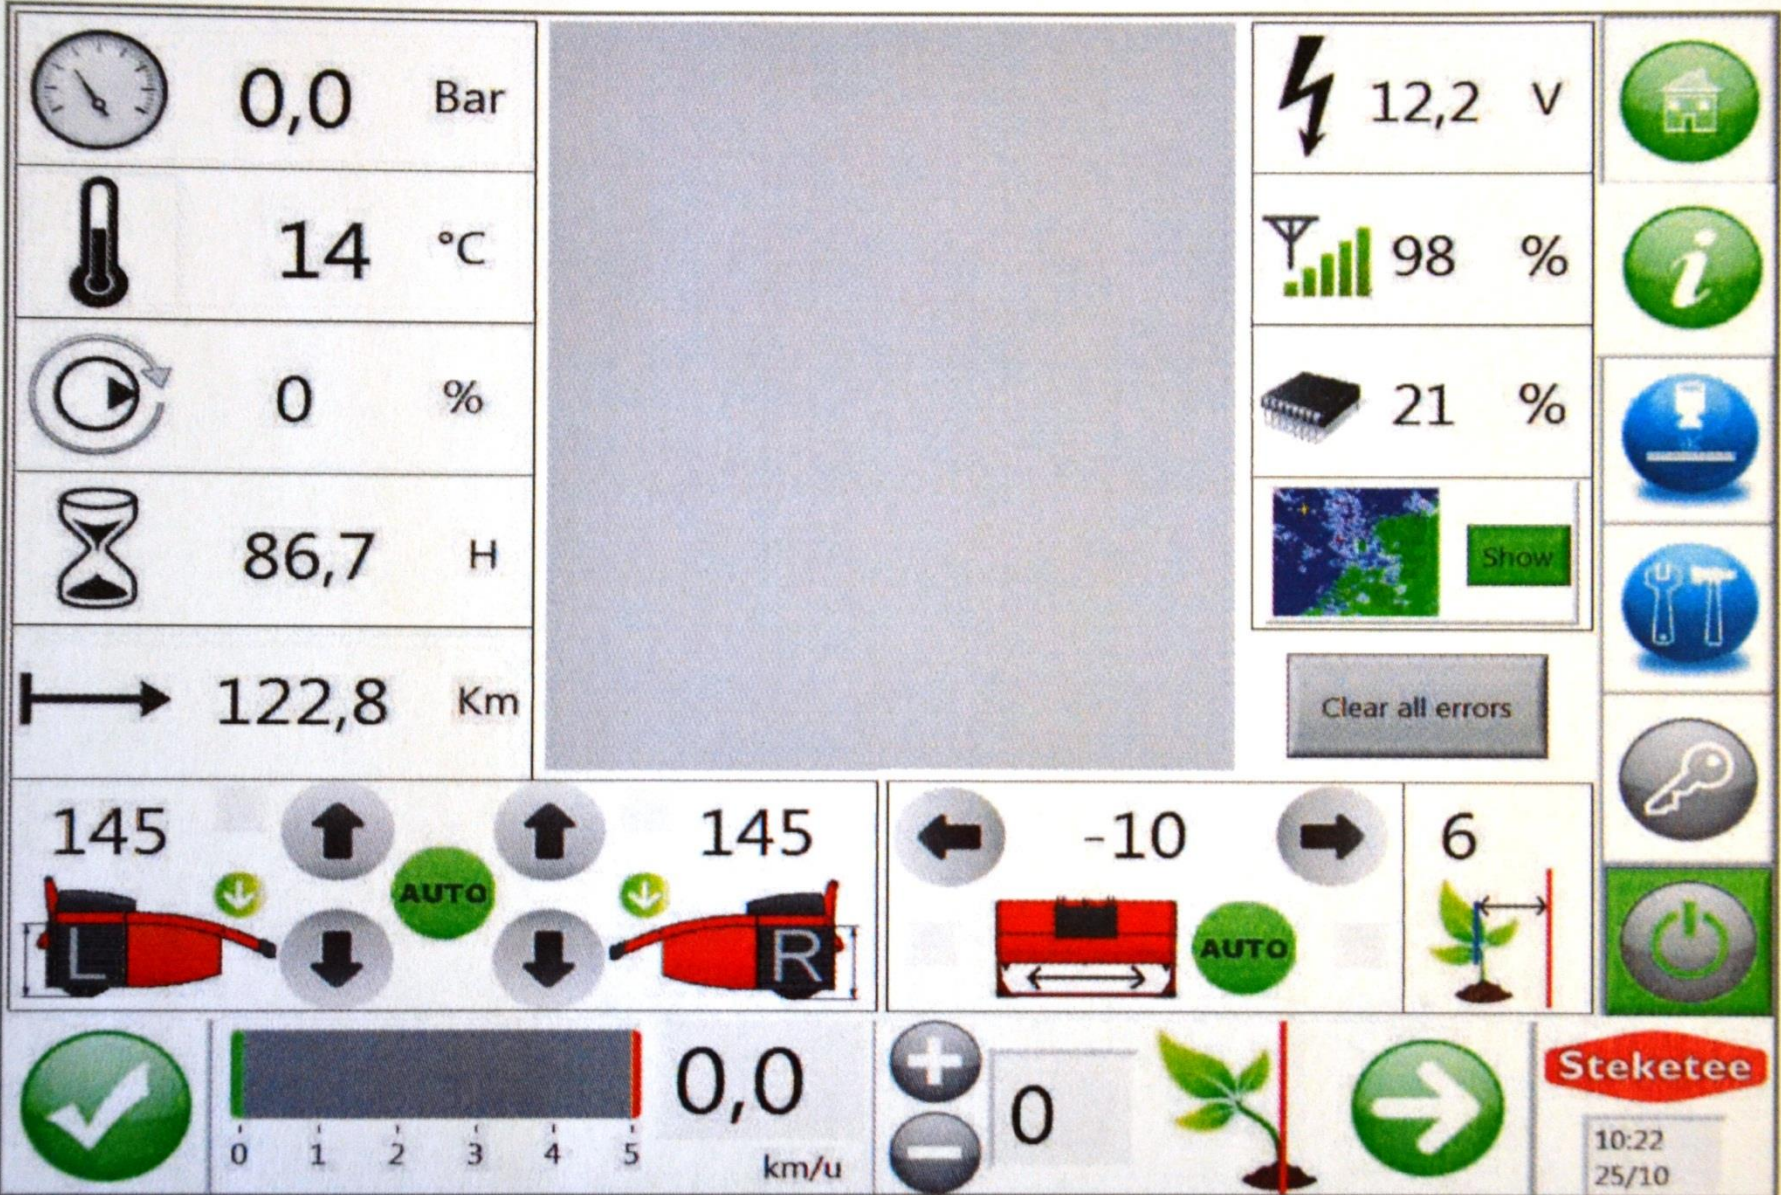

LTS-Landtechnik Stöckel GmbH

⇒ **Präsentiert** ⇐

www.steketee.com

STEKETEE
IC - Hackgerät

Grundidee

- **Hacken in der Reihe zwischen den Pflanzen**
- **Rasches Öffnen und Schließen der Messer**
- **Automatische Lenkung**
- **Automatische Höhenregelung**
- **Optische Abtastung mittels Kameras**
- **Einfache Bedienung**
- **Technischer Support über Fernwartung**

Schematische Darstellung

Benötigte Anschlüsse

- **Anschluss an ein hydraulisches Steuergerät mit min. 40l/min Durchflussleistung**
- **Drucklosen Rücklauf**
- **12V/30A Stromanschluss**
- **Kabeldose 7-polig für Beleuchtung**

Überwachung

Benötigte Anschlüsse

- **Anschluss an ein hydraulisches Steuergerät mit min. 40l/min Durchflussleistung**
- **Drucklosen Rücklauf**
- **12V/30A Stromanschluss**
- **Kabeldose 7-polig für Beleuchtung**

Parameter-Einstellungen

4.3.6 Pflanzeneinstellungen

The screenshot displays the 'Pflanzeneinstellungen' (Plant Settings) interface. It features several adjustable parameters, each with a vertical slider and '+'/'- buttons. On the left, four grey callout boxes provide detailed descriptions for the first four sliders. On the right, a 'Default' dropdown menu is set to 'Default', with 'Setting last used' (30-07-2014 13:39:25) and 'Setting last changed' (18-04-2014 12:39:19) timestamps. Below this are icons for 'Gewächsvorgaben' (Plant specifications), 'Farbmodus' (Color mode), 'Pflanzenhöhe' (Plant height), and 'Schiefstellung' (Tilt). At the bottom, there is a speedometer (0-5 km/u, set to 1.5), a '0' slider, a plant icon, a right arrow, and the 'Steketee' logo with the time '13:47' and date '30/07'.