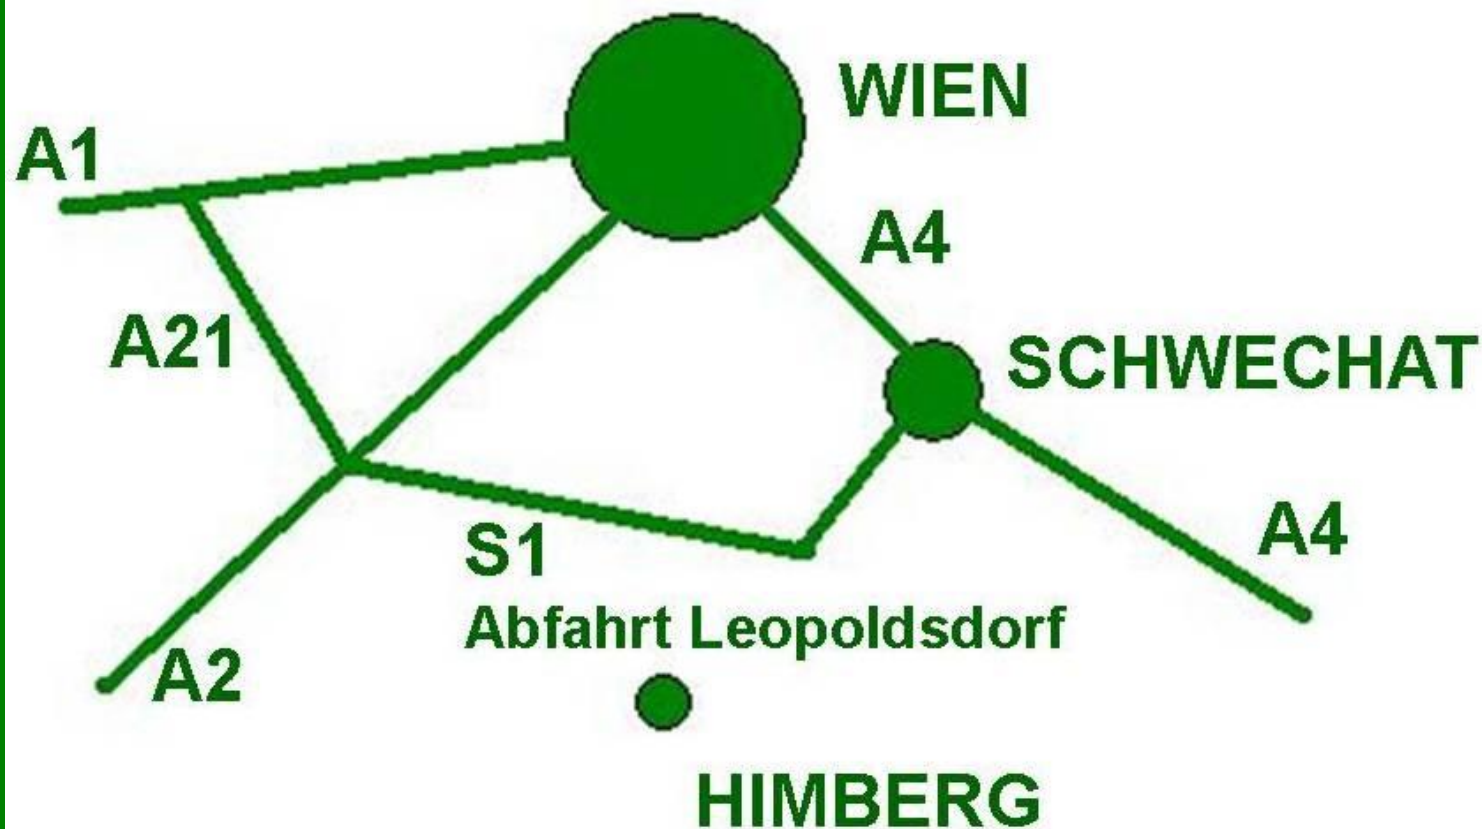

LTS-LANDTECHNIK

Stöckel G.m.b.H

www.lts-stoeckel.at

Hintere Ortsstraße 78
A-2325 Himberg
Tel.: 02235/86637
Fax: 02235/86637-6
Mobil: 0676/540 86 81

Öffnungszeiten: Mo – Fr 07:00 – 12:00, 13:00 – 17:00 und Sa 08:00 – 12:00

LTS-Landtechnik Stöckel GmbH

⇒ **Präsentiert** ⇐

www.steketee.com

STEKETEE
IC - Hackgerät

Grundidee

- **Hacken in der Reihe zwischen den Pflanzen**
- **Rasches Öffnen und Schließen der Messer**
- **Automatische Lenkung**
- **Automatische Höhenregelung**
- **Optische Abtastung mittels Kameras**
- **Einfache Bedienung**
- **Technischer Support über Fernwartung**