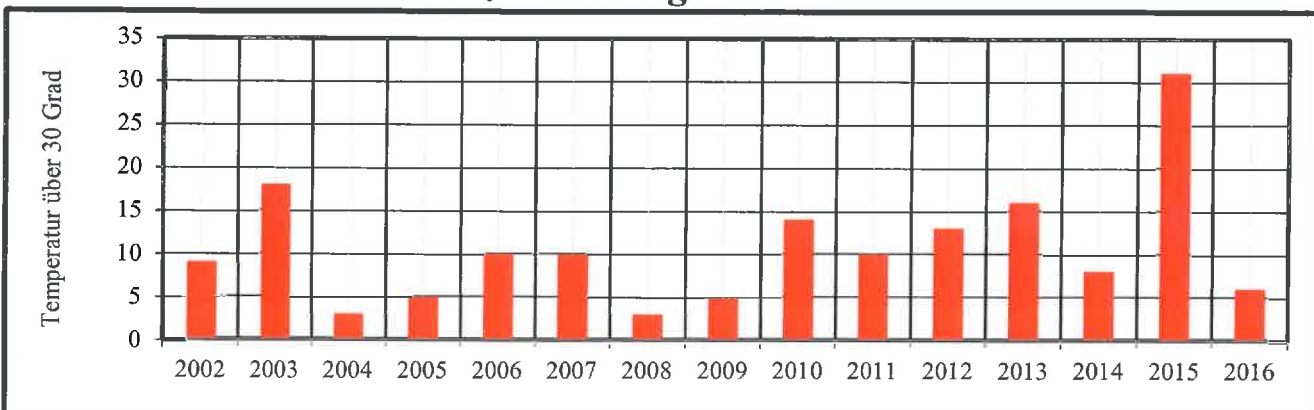

NIEDERÖSTERREICH

WETTERMESSSTATION GMÜND

Jahres - Niederschläge (mm/m²)

Jahres - Durchschnittstemperatur (Grad C)

Anzahl der Tage über 30°C

GRAFIK Erstellt: DORR