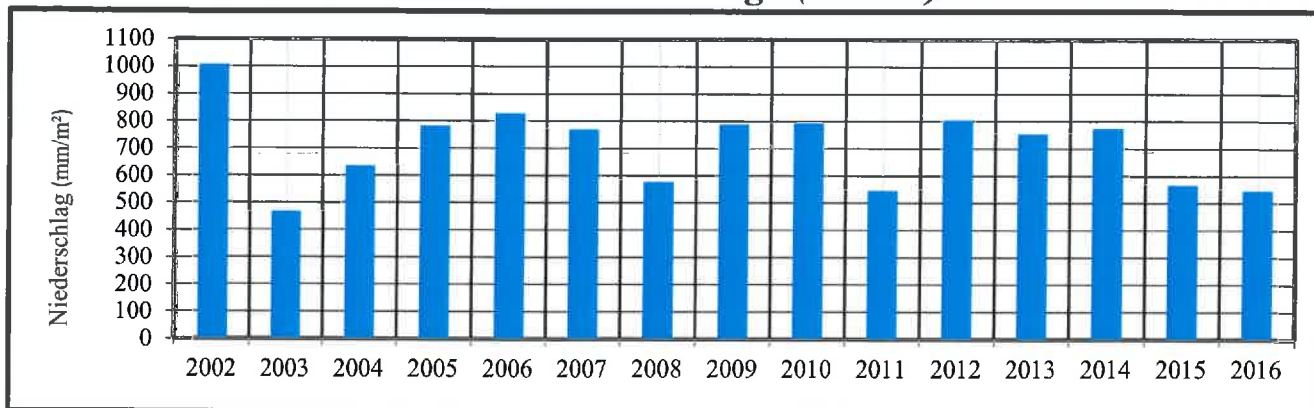

NIEDERÖSTERREICH

WETTERMESSSTATION GMÜND

Jahres - Niederschläge (mm/m²)

Jahres - Durchschnittstemperatur (Grad C)

Anzahl der Tage über 30°C

GRAFIK Erstellt: DORR