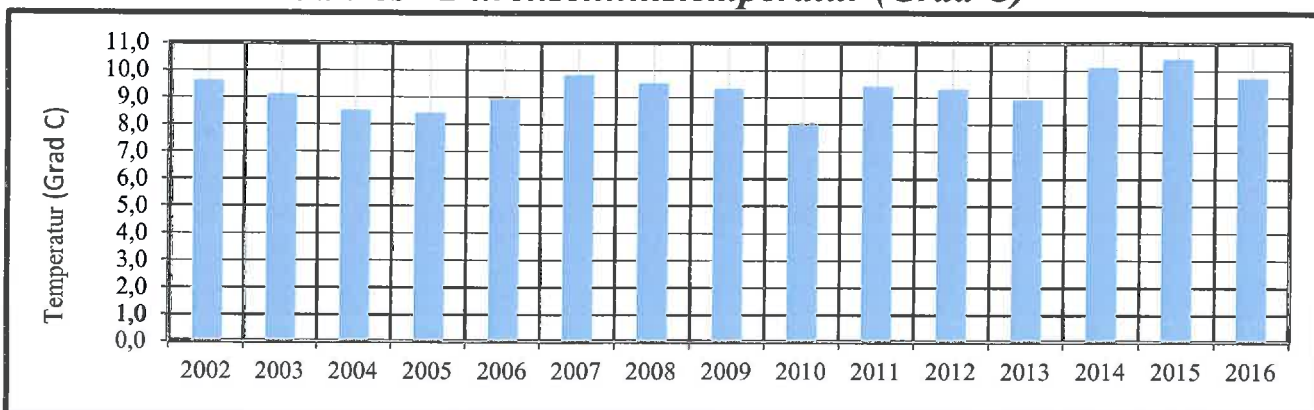

NIEDERÖSTERREICH

WETTERMESSSTATION GMÜND

Jahres - Niederschläge (mm/m²)

Jahres - Durchschnittstemperatur (Grad C)

Anzahl der Tage über 30°C

GRAFIK Erstellt: DORR